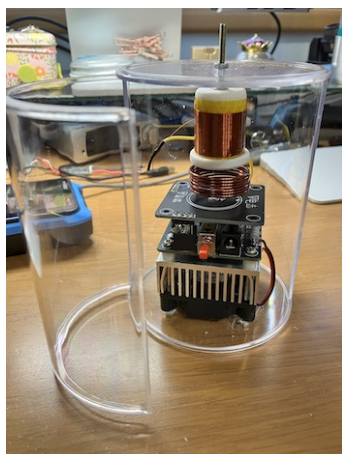

テスラ・コイル説明書

お買い上げありがとうございます。テスラコイルは動作させると、トーラス状の電界を発生します。(上部先端は実験用に電極をつけていますので、かならずしも理論通りの形ではありません)

© CanStockPhoto.com - csp6591855

発生している電界のエネルギーはネオン管や蛍光灯管で目で確認することができます。

トーラスとは映画Thriveで紹介されたように、電磁波の出力がドーナツ型になったものを呼びます。

テスラコイルはニコラ・テスラが考案したために彼の名前を取って名付けられました。

コイルが発生するダイナミックなエネルギーを目で見て、体感し確認することができます。

使用方法

装置は強い電磁気を発生しますから、**周囲20センチ以内に金属製のものを置かないように**してください。

写真のように右側からケースは開きます。

装置を動作させると発熱します。下部に冷却ファンがあり、上の銀色の放熱板を冷却し空気を循環させるので、動作させる間はケースの扉は開いたままにしてください。

ACアダプターは付属のものをお使いください。特殊なものです。

使用手順

1. 電源ジャックにACアダプターのプラグを差し込みます。
2. 冷却用ファンが回ります
3. 赤いスイッチを押します。(押し込まれると短くなります)
4. 電源が入ると装置のLEDが光ります
5. トーラス状の電界が発生しています。
6. 添付のネオン管を近づけると光ります。
7. 発生は数十分以内としてください。

応用

電源を切り、パワーストーンなどをおける付属品を取り付けます。そこに石などを置いて電源を入れます。